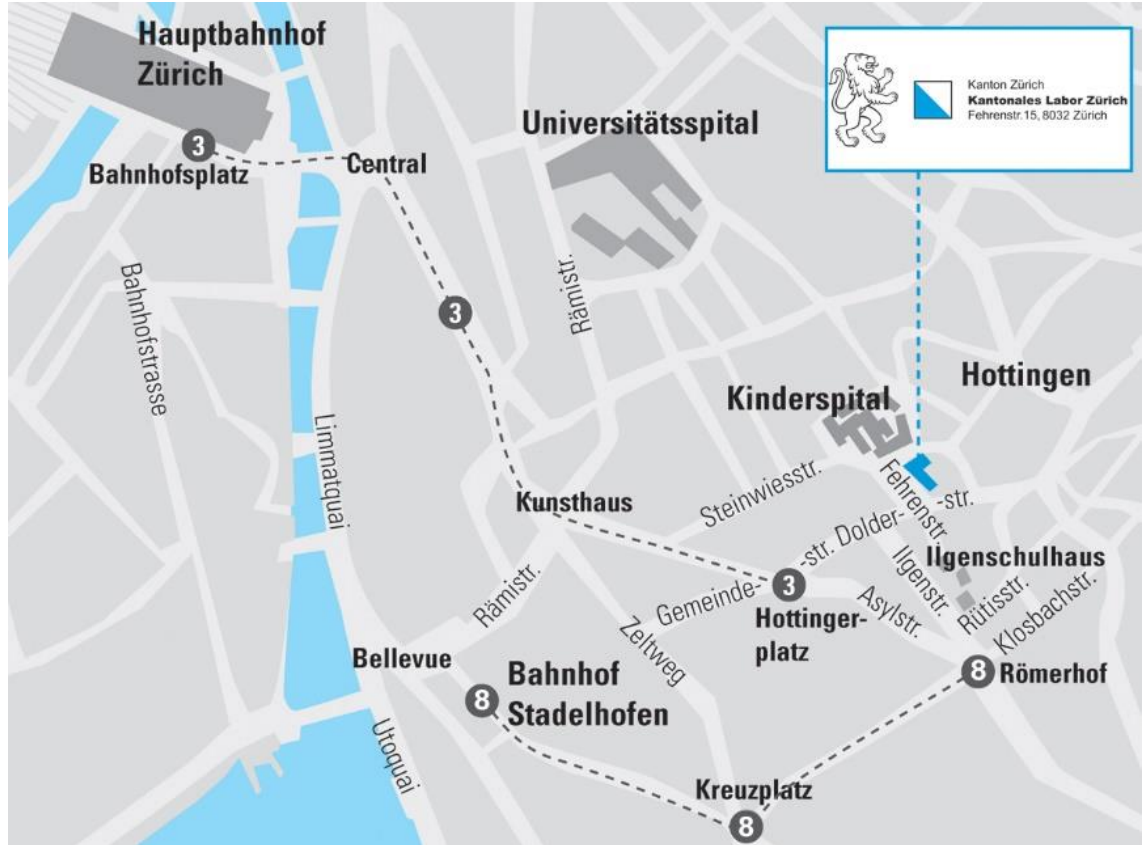

Kanton Zürich
Kantonales Labor Zürich

Informationsblatt: So finden Sie uns...

Dezember 2017
Version 2, BPa, Situationsplan.docx, Seite 1/1

Fehrenstrasse 15, Postfach, 8032 Zürich
Telefon 043 244 71 00, www.klzh.ch

Unsere Öffnungszeiten:

Montag - Freitag 08.00 - 11.30 Uhr
und 13.00 - 16.30 Uhr

Anreise mit dem öffentlichen Verkehr

Ab Zürich Hauptbahnhof: Mit Tram Nr. 3 (ab Bahnhofplatz Richtung Klusplatz) bis Station Hottingerplatz.

Ab Zürich-Stadelhofen nehmen Sie das Tram Nr. 8 Richtung Klusplatz bis Station Römerhof.

Anreise mit dem Auto

Ab Kunsthaus in Richtung Zürich Witikon. Danach Signalisation Kinderspital folgen.

Wir bitten Sie, die öffentlichen Verkehrsmittel zu benutzen, da beim Kantonalen Labor und in der Umgebung nur eine geringe Anzahl öffentlicher Parkplätze zur Verfügung stehen.